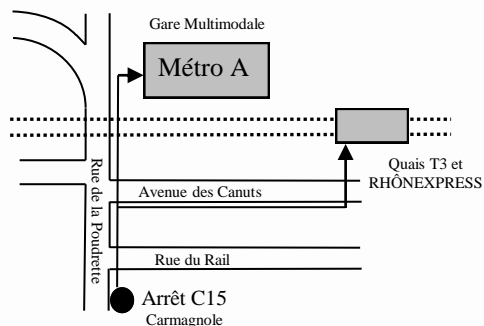

### ◆ Vers la gare de PERRACHE :

Sortir du site de l'Université Gustave Eiffel, en empruntant l'avenue François Mitterrand sur 20 mètres. Rejoindre l'arrêt du tramway T5 «Parc du chêne»

Prendre le tramway T5 (*Direction Grange Blanche*),

Prendre le bus C15 (*Direction Laurent BONNEVAY*), descendre à l'arrêt «Carmagnole»

Pour accéder au quai de la navette, marcher 100 mètres

Prendre la navette RHÔNEXPRESS (*direction Aéroport SAINT-EXUPÉRY*)

Descendre au terminus

### Plan du Pôle Multimodal pour rejoindre : Le métro A Le tramway Léa T3 Le Rhônexpress