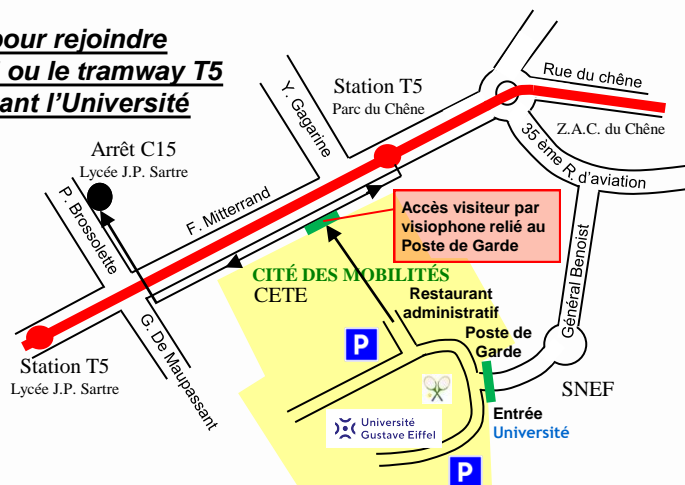

69500 Bron

Tel : 04-72-14-23-00

◆ Vers la gare de la PART-DIEU :

Sortir du site de l'Université Gustave Eiffel, rejoindre la rue Pierre Brossolette en empruntant l'avenue François Mitterrand sur 150 mètres. Rejoindre l'arrêt de bus C15 «Lycée Jean-Paul SARTRE»

Prendre le bus C15 (*Direction Laurent BONNEVAY*),

Descendre à l'arrêt «Carmagnole»

Pour accéder au quai du tramway Léa T3, marcher 100 mètres

Prendre le tramway Léa T3 (*Direction La Part-Dieu - La Villette*)

Descendre au terminus : « La Part-Dieu - La Villette »

◆ Vers la gare de PERRACHE :

Sortir du site de l'Université Gustave Eiffel, en empruntant l'avenue François Mitterrand sur 20 mètres. Rejoindre l'arrêt du tramway T5 «Parc du chêne»

Prendre le tramway T5 (*Direction Grange Blanche*),

Descendre au terminus : « Grange Blanche »

Prendre le tramway T2 (*Direction gare de Perrache*)

Descendre au terminus : « gare de Perrache »

◆ Vers l' Aéroport SAINT - EXUPÉRY :

Sortir du site de l'Université Gustave Eiffel, rejoindre la rue Pierre Brossolette en empruntant l'avenue François Mitterrand sur 150 mètres. Rejoindre l'arrêt de bus C15 «Lycée Jean-Paul SARTRE»

Prendre le bus C15 (*Direction Laurent BONNEVAY*), descendre à l'arrêt «Carmagnole»

Pour accéder au quai de la navette, marcher 100 mètres

Prendre la navette RHÔNEXPRESS (*direction Aéroport SAINT-EXUPÉRY*)

Descendre au terminus

Plan pour rejoindre le bus C15 ou le tramway T5 En quittant l'Université