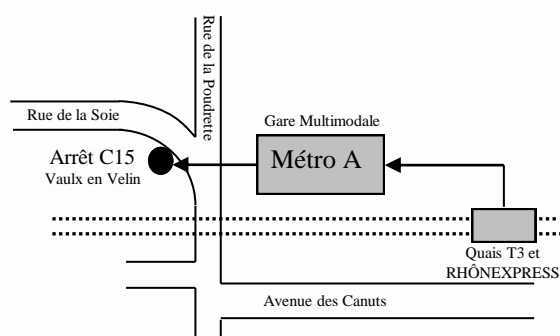

CAMPUS DE BRON

25 Avenue François Mitterrand

Cité des Mobilités

69500 Bron

Tel : 04-72-14-23-00

◆ De la gare de la PART-DIEU, sortie La Villette :

Prendre le Tram Léa T3 (*direction Meyzieu ZI*)

Descendre à l'arrêt « Vaulx en Velin - La Soie »

Quitter le T3, traverser la gare multimodale

Prendre le bus C15 à l'arrêt « Vaulx en Velin - La Soie » (*Direction Bachut - Mairie du 8ème*)

Descendre à l'arrêt « Lycée Jean-Paul Sartre »

Marcher 150 mètres sur l'avenue François Mitterrand

Sonner à l'interphone « Cité des Mobilités » pour entrer sur le site

◆ De la gare de PERRACHE :

Prendre le tramway T2 (*direction St Priest Bel Air*)

Descendre à l'arrêt « Grange Blanche »

Prendre le tramway T5 (*direction Eurexpo ou Parc du Chêne*)

Descendre à l'arrêt « Parc du Chêne »

Marcher 20 mètres sur l'avenue François Mitterrand

Sonner à l'interphone « Cité des Mobilités » pour entrer sur le site

◆ De l'Aéroport SAINT-EXUPÉRY :

Prendre la navette RHÔNEXPRESS (*direction la Part-Dieu*)

Descendre à l'arrêt « Vaulx en Velin - La Soie »

Quitter le tramway, traverser la gare Multimodale

Prendre le bus C15 à l'arrêt « Vaulx en Velin - La Soie » (*Direction Bachut - Mairie du 8ème*)

Descendre à l'arrêt « Lycée Jean-Paul SARTRE »

Marcher 150 mètres sur l'avenue François Mitterrand

Sonner à l'interphone « Cité des Mobilités » pour entrer sur le site

Plan du Pôle Multimodal pour rejoindre : Le bus C15